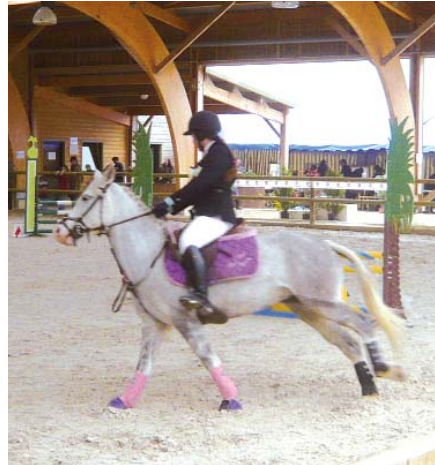

Ecuries de TROUSSEAU

Pôle Equestre

EVRY CENTRE ESSONNE

CROSS

Grâce à son environnement dédié au cheval, le site se prête à l'organisation d'épreuves de concours Complets.

- Un parcours sur 10 hectares
- 40 obstacles

Ecuries de TROUSSEAU

Pôle Equestre

EVRY CENTRE ESSONNE

C.S.O

Grâce à ses structures les Ecuries de Trousseau permettent l'organisation d'épreuves de C.S.O de toutes catégories

- Une carrière couverte de 60x30 m, aux larges ouvertures donnant sur les prés et les bois
- Une carrière olympique en plein coeur d'un bois

Ecuries de TROUSSEAU

Pôle Equestre

EVRY CENTRE ESSONNE

DRESSAGE

Grâce à son environnement et ses structures le Club dispose de surfaces propices pour la pratique de Dressage.

- Trois carrés en herbe
- Une carrière en sable
- Un manège 60x30